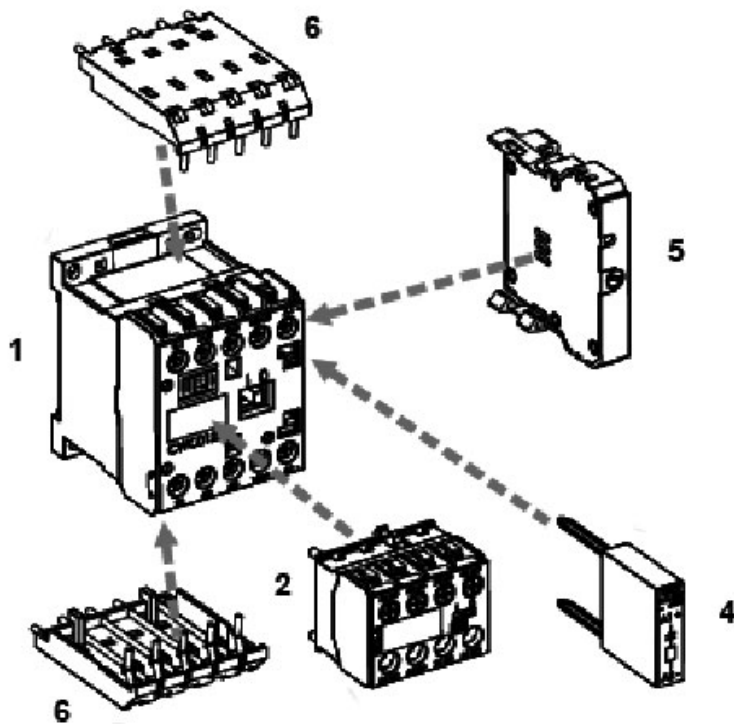

*TOD-30-100-240

Specificatii

Cod ETI	004642749
Descriere	*TOD-30-100-240
Denumire clasă	Relev de timp
Utilizare cu	contactor auxiliar și miniatură CEC
Accesorii func ionale	Relee temporizare electronice OFF DELAY

Pagina de produse online [🔗](#)

Alta documentatie

Catalog caracteristici tehnice

Model 3D

Declaratie CE

Eplan mușchi

Descriere

- 1 - Mini contactor
- 2 - Auxiliary frontal contacts block
- 3 - Mechanical interlock block
- 4 - Surge suppressor blocks
- 5 - Timer
- 6 - Link module for printed circuit board