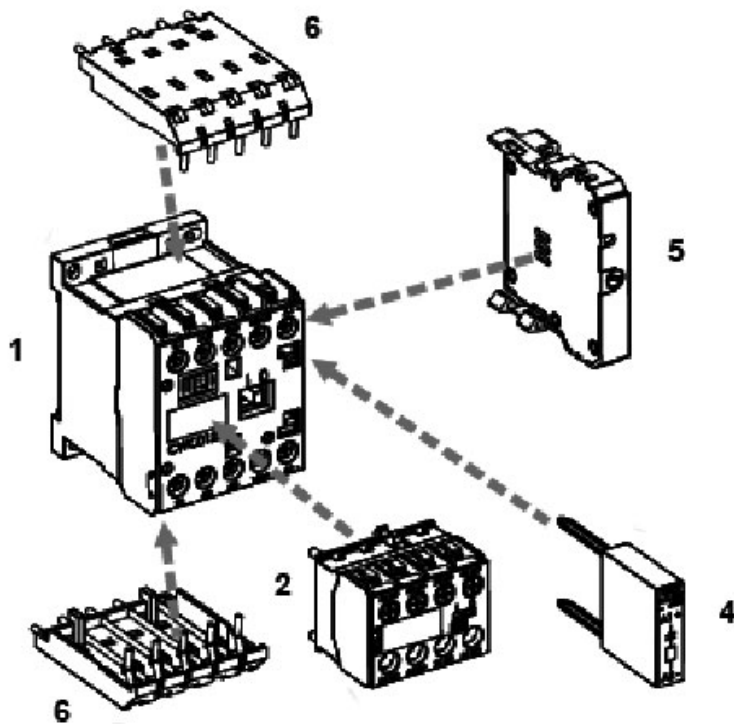

*TOD-10-100-240

Specificatii

Cod ETI	004642748
Descriere	*TOD-10-100-240
Denumire clasă	Releu de timp
Utilizare cu	contactor auxiliar și miniatură CEC
Accesorii func ionale	Relee temporizare electronice OFF DELAY

Pagina de produse online [🔗](#)

Alta documentatie

Catalog caracteristici tehnice

Model 3D

Declaratie CE

Eplan mușchi

Descriere

- 1 - Mini contactor
- 2 - Auxiliary frontal contacts block
- 3 - Mechanical interlock block
- 4 - Surge suppressor blocks
- 5 - Timer
- 6 - Link module for printed circuit board