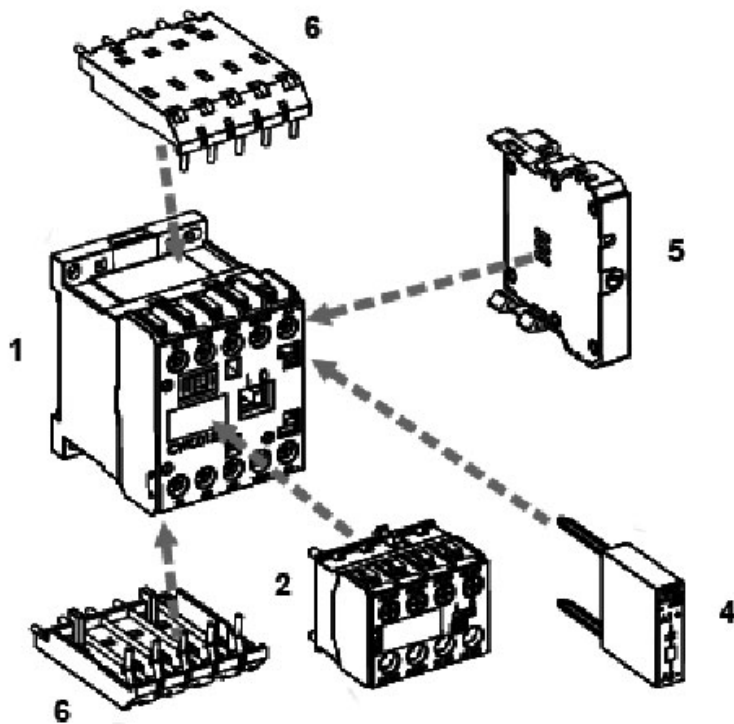

*TOD-3-100-240

Specificatii

Cod ETI	004642747
Descriere	*TOD-3-100-240
Denumire clasă	Relev de timp
Utilizare cu	contactor auxiliar și miniatură CEC
Accesorii func ionale	Relee temporizare electronice OFF DELAY

[Pagina de produse online](#)

Alta documentatie

[Catalog caracteristici tehnice](#)

[Model 3D](#)

[Declaratie CE](#)

[Eplan mușchi](#)

Descriere

- 1 - Mini contactor
- 2 - Auxiliary frontal contacts block
- 3 - Mechanical interlock block
- 4 - Surge suppressor blocks
- 5 - Timer
- 6 - Link module for printed circuit board