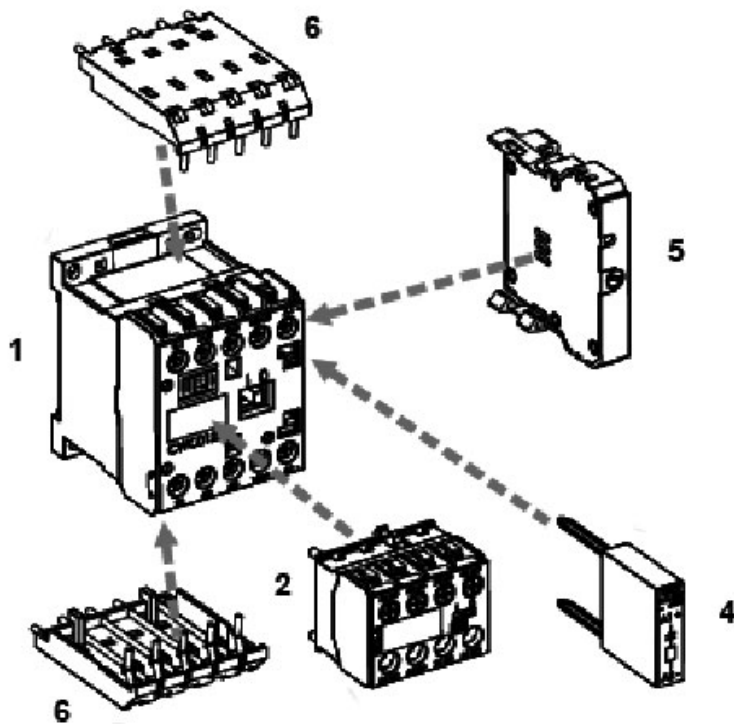

### Specificatii

Cod ETI	004642746
Descriere	*TOD-1800-24-60
Denumire clasă	Relev de timp
Utilizare cu	contactor auxiliar și miniatură CEC
Accesorii func ionale	Relee temporizare electronice OFF DELAY

Pagina de produse online [🔗](#)

### Alta documentatie

Catalog caracteristici tehnice

Model 3D

Declaratie CE

Eplan mușchi

## Descriere

- 1 - Mini contactor
- 2 - Auxiliary frontal contacts block
- 3 - Mechanical interlock block
- 4 - Surge suppressor blocks
- 5 - Timer
- 6 - Link module for printed circuit board