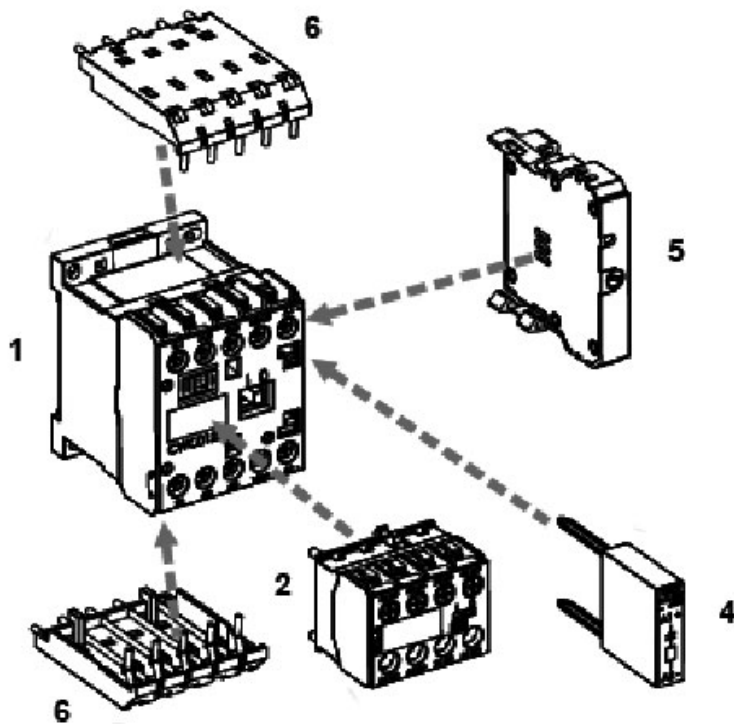

### Specificatii

Cod ETI	004642744
Descriere	*TOD-100-24-60
Denumire clasă	Relev de timp
Utilizare cu	contactor auxiliar și miniatură CEC
Accesorii func ionale	Relee temporizare electronice OFF DELAY

Pagina de produse online [🔗](#)

### Alta documentatie

Catalog caracteristici tehnice

Model 3D

Declaratie CE

Eplan mușchi

## Descriere

- 1 - Mini contactor
- 2 - Auxiliary frontal contacts block
- 3 - Mechanical interlock block
- 4 - Surge suppressor blocks
- 5 - Timer
- 6 - Link module for printed circuit board