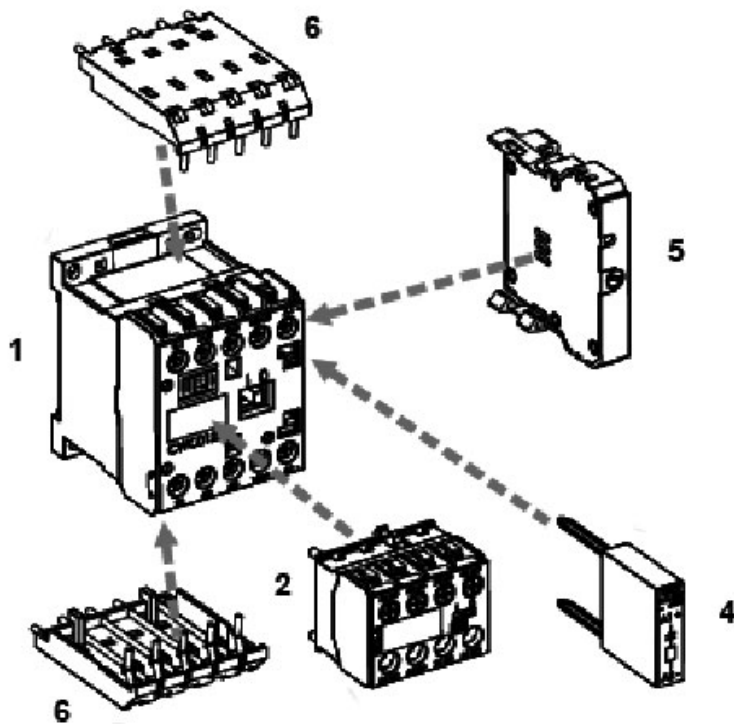

*TOD-10-24-60

Specificatii

Cod ETI	004642741
Descriere	*TOD-10-24-60
Denumire clasă	Relev de timp
Utilizare cu	contactor auxiliar și miniatură CEC
Accesorii func ionale	Relee temporizare electronice OFF DELAY

Pagina de produse online [🔗](#)

Alta documentatie

Catalog caracteristici tehnice

Model 3D

Declaratie CE

Eplan mușchi

Descriere

- 1 - Mini contactor
- 2 - Auxiliary frontal contacts block
- 3 - Mechanical interlock block
- 4 - Surge suppressor blocks
- 5 - Timer
- 6 - Link module for printed circuit board