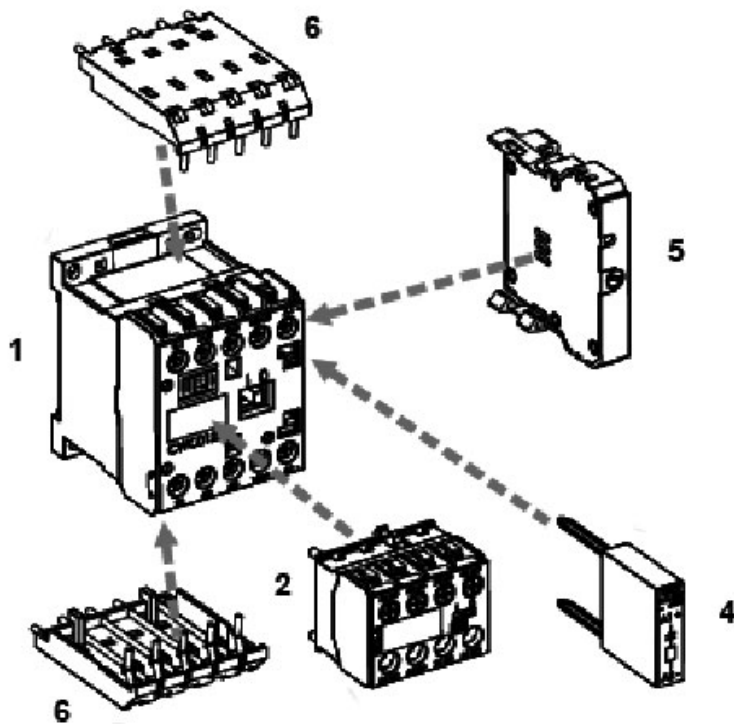

*TOD-3-24-60

Specificatii

Cod ETI	004642740
Descriere	*TOD-3-24-60
Denumire clasă	Relev de timp
Utilizare cu	contactor auxiliar și miniatură CEC
Accesorii func ionale	Relee temporizare electronice OFF DELAY

Pagina de produse online [🔗](#)

Alta documentatie

Catalog caracteristici tehnice

Model 3D

Declaratie CE

Eplan mușchi

Descriere

- 1 - Mini contactor
- 2 - Auxiliary frontal contacts block
- 3 - Mechanical interlock block
- 4 - Surge suppressor blocks
- 5 - Timer
- 6 - Link module for printed circuit board