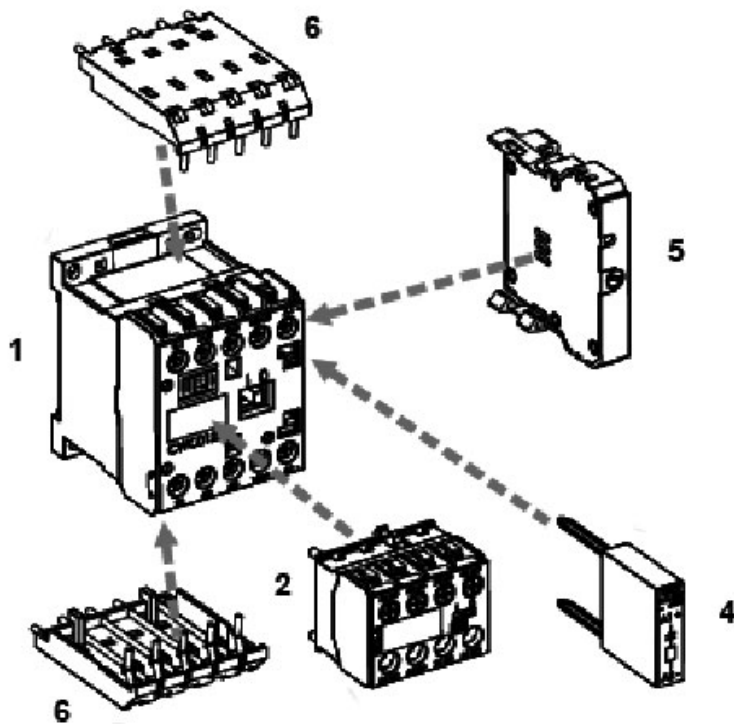

### Specificatii

Cod ETI	004642736
Descriere	*TOE-1800-24-240
Denumire clasă	Releu de timp
Utilizare cu	contactor auxiliar și miniatură CEC
Accesorii func ionale	Relee temporizare electronice ON DELAY

Pagina de produse online [🔗](#)

### Alta documentatie

Catalog caracteristici tehnice

Model 3D

Declaratie CE

Eplan mușchi

## Descriere

- 1 - Mini contactor
- 2 - Auxiliary frontal contacts block
- 3 - Mechanical interlock block
- 4 - Surge suppressor blocks
- 5 - Timer
- 6 - Link module for printed circuit board