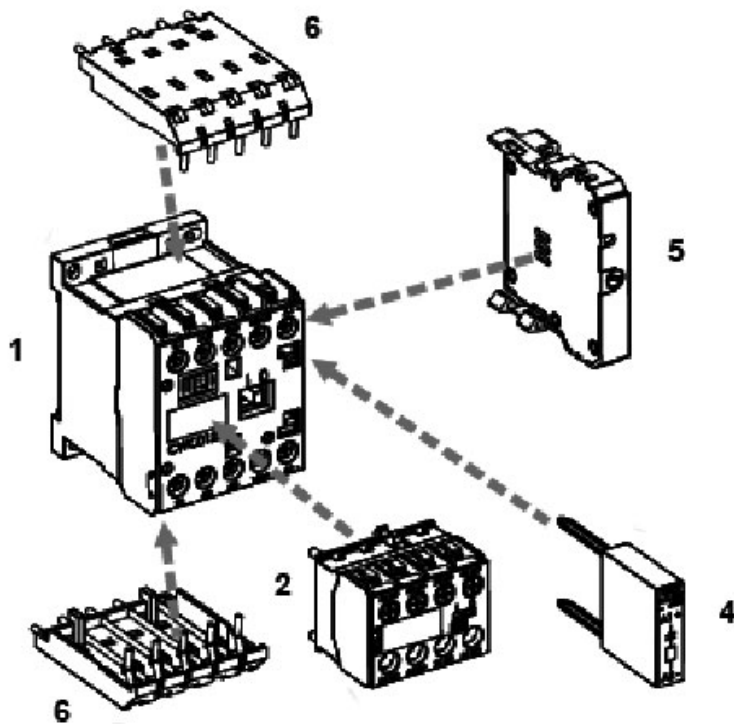

*TOE-300-24-240

Specificatii

Cod ETI	004642735
Descriere	*TOE-300-24-240
Denumire clasă	Releu de timp
Utilizare cu	contactor auxiliar și miniatură CEC
Accesorii func ionale	Relee temporizare electronice ON DELAY

Pagina de produse online

Alta documentatie

Catalog caracteristici tehnice

Model 3D

Declaratie CE

Eplan mușchi

Descriere

- 1 - Mini contactor
- 2 - Auxiliary frontal contacts block
- 3 - Mechanical interlock block
- 4 - Surge suppressor blocks
- 5 - Timer
- 6 - Link module for printed circuit board