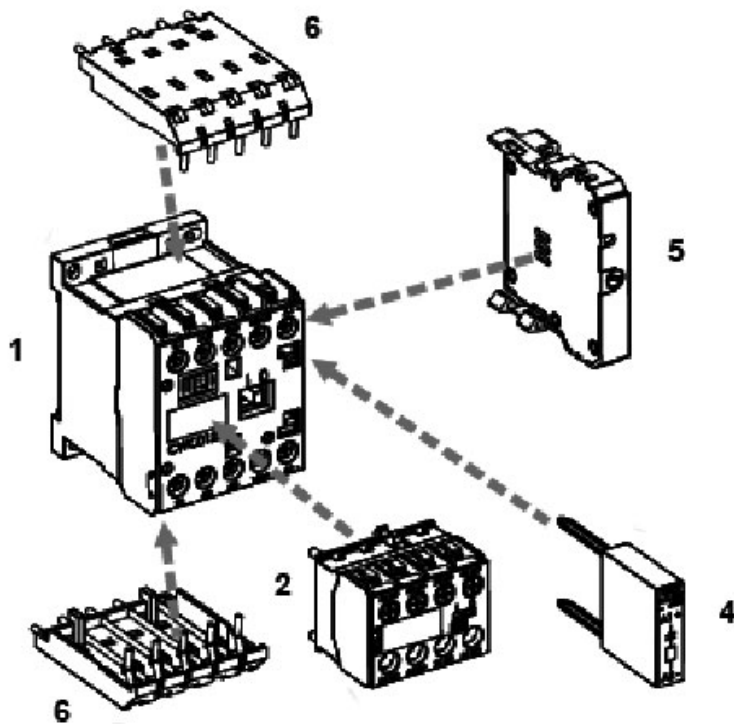

*TOE-100-24-240

Specificatii

Cod ETI	004642734
Descriere	*TOE-100-24-240
Denumire clasă	Releu de timp
Utilizare cu	contactor auxiliar și miniatură CEC
Accesorii func ionale	Relee temporizare electronice ON DELAY

Pagina de produse online

Alta documentatie

Catalog caracteristici tehnice

Model 3D

Declaratie CE

Eplan mușchi

Descriere

- 1 - Mini contactor
- 2 - Auxiliary frontal contacts block
- 3 - Mechanical interlock block
- 4 - Surge suppressor blocks
- 5 - Timer
- 6 - Link module for printed circuit board