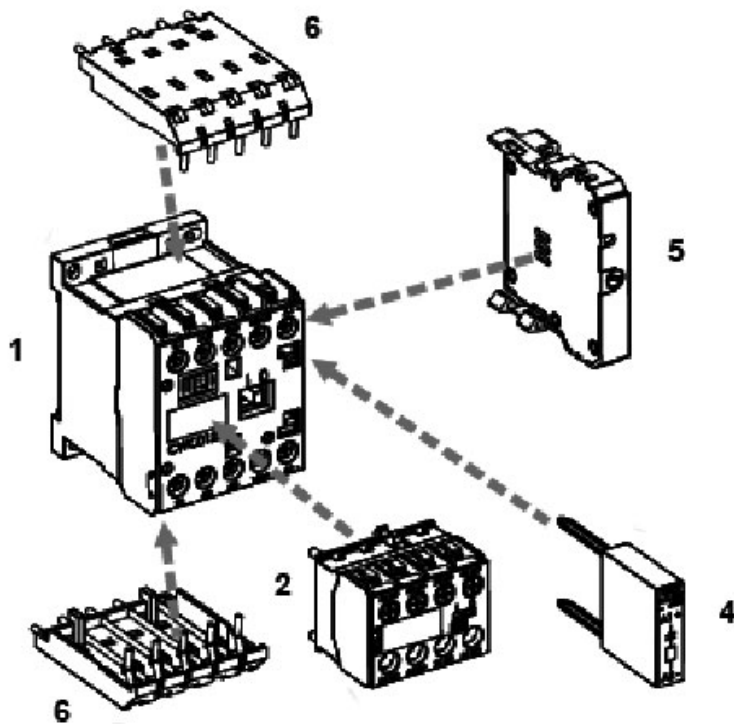

*TOE-60-24-240

Specificatii

Cod ETI	004642733
Descriere	*TOE-60-24-240
Denumire clasă	Releu de timp
Utilizare cu	contactor auxiliar și miniatură CEC
Accesorii func ionale	Relee temporizare electronice ON DELAY

Pagina de produse online [🔗](#)

Alta documentatie

Catalog caracteristici tehnice

Model 3D

Declaratie CE

Eplan mușchi

Descriere

- 1 - Mini contactor
- 2 - Auxiliary frontal contacts block
- 3 - Mechanical interlock block
- 4 - Surge suppressor blocks
- 5 - Timer
- 6 - Link module for printed circuit board