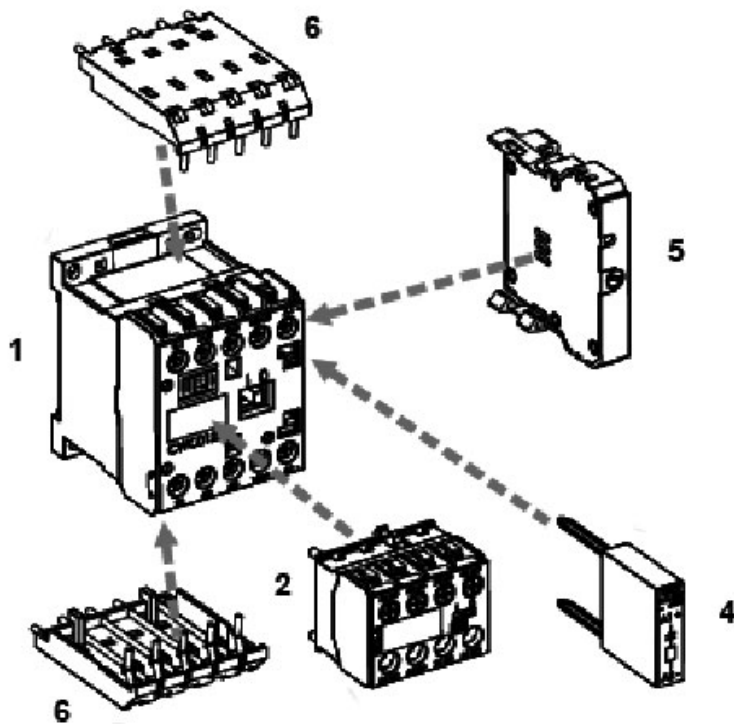

*TOE-3-24-240

Specificatii

Cod ETI	004642730
Descriere	*TOE-3-24-240
Denumire clasă	Releu de timp
Utilizare cu	contactor auxiliar și miniatură CEC
Accesorii func ionale	Relee temporizare electronice ON DELAY

Pagina de produse online

Alta documentatie

Catalog caracteristici tehnice

Model 3D

Declaratie CE

Eplan mușchi

Descriere

- 1 - Mini contactor
- 2 - Auxiliary frontal contacts block
- 3 - Mechanical interlock block
- 4 - Surge suppressor blocks
- 5 - Timer
- 6 - Link module for printed circuit board