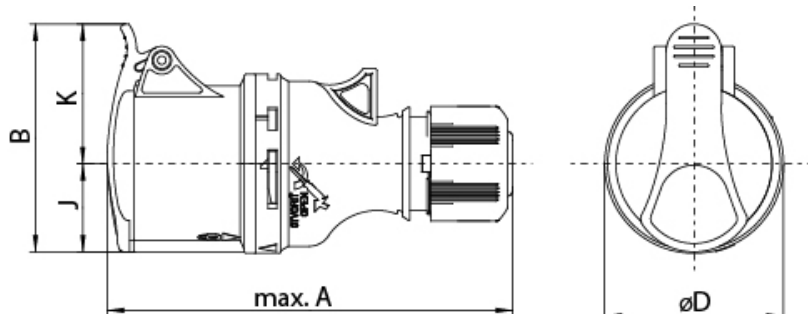

ES 3253

Specificatii

Cod ETI	004482005
Descriere	ES 3253
Denumire clasă	CEE priză
Curent nominal (A)	32
Tensiunea nominală(V)	400
Număr de poli	3+N+PE
Grad de protecție IP	IP44
Tip priză	Prize de conexiune

[Pagina de produse online](#) 

Alta documentatie

[Catalog caracteristici tehnice](#)

[Declaratie CE](#)

[Eplan mușchi](#)

ETIM clasificare internationala

Clasificare	EC001320
Denumire clasă	CEE coupling
IEC-amperage	32A
Number of poles	3
Voltage according to EN 60309-2	400 V (50+60 Hz) red
Identification colour	Red
Degree of protection (IP)	IP44
Connection system	Screwed terminal
Insert direction	Straight
Cable entry	Gland nut
Material	Plastic

Desen cotat

ES1632	145	79	64	29	50
ES 1643	145	81,5	56	31,5	50
ES 1653	145	89	64	35	54
ES 3243	175,5	96	65	38	58
ES 3253	179	103	73	41	62

ES 3232	165	93	72	42	51	21