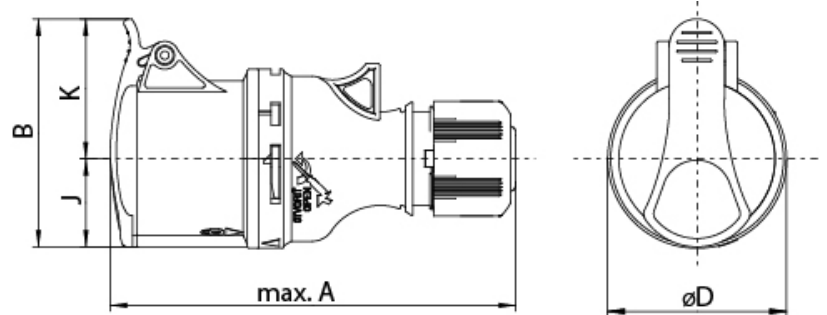

[Pagina de produse online](#) 

Alta documentatie

[Catalog caracteristici tehnice](#)

[Declaratie CE](#)

[Eplan mușchi](#)

ETIM clasificare internationala

Clasificare	EC001320
Denumire clasă	CEE coupling
IEC-amperage	32A
Number of poles	2
Voltage according to EN 60309-2	230 V (50+60 Hz) blue
Identification colour	Blue
Degree of protection (IP)	IP44
Connection system	Screwed terminal
Insert direction	Straight
Cable entry	Gland nut
Material	Plastic

Desen cotat

ES1632	145	79	64	29	50
ES 1643	145	81,5	56	31,5	50
ES 1653	145	89	64	35	54
ES 3243	175,5	96	65	38	58
ES 3253	179	103	73	41	62

ES 3232	165	93	72	42	51
					21