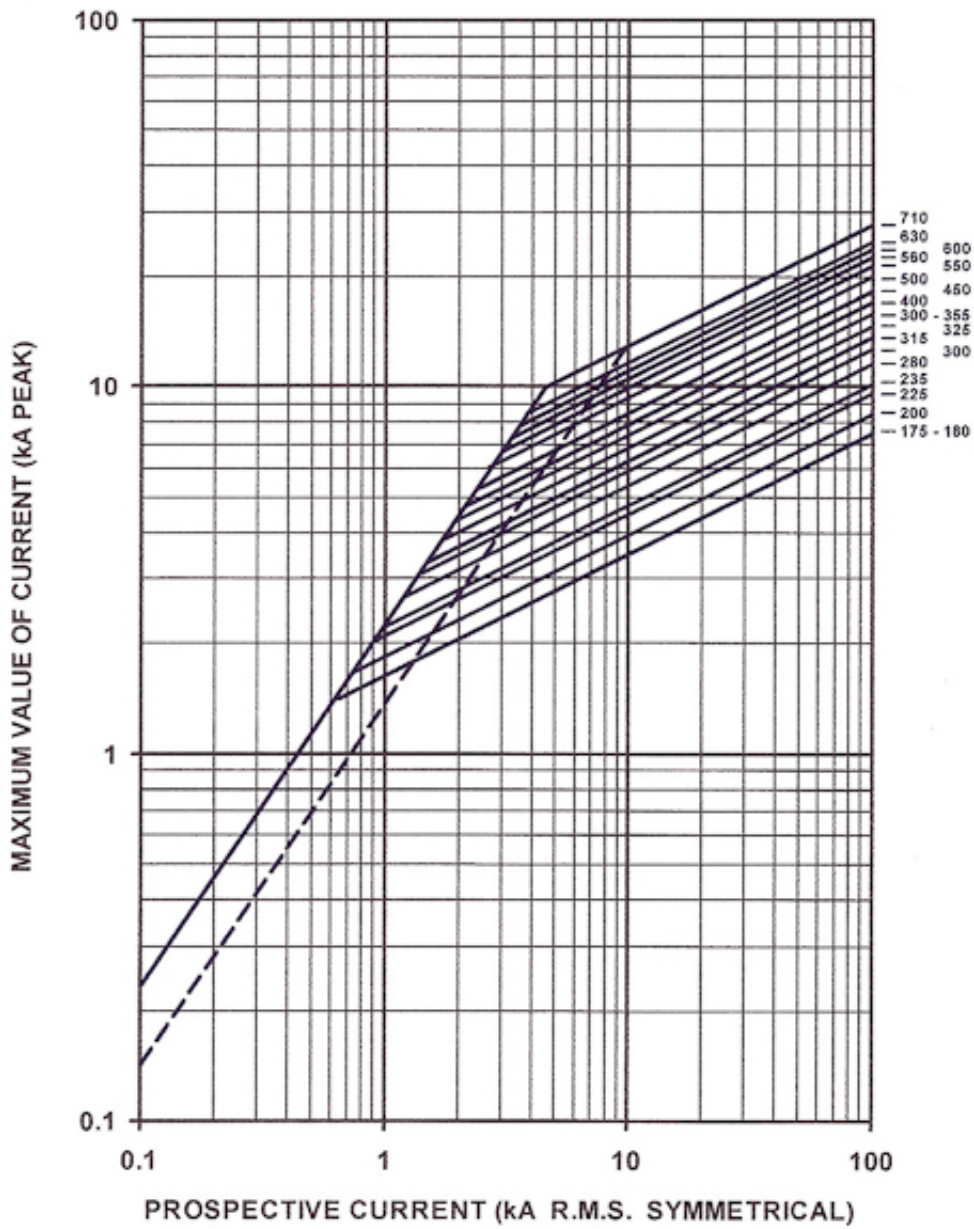

Caracteristici