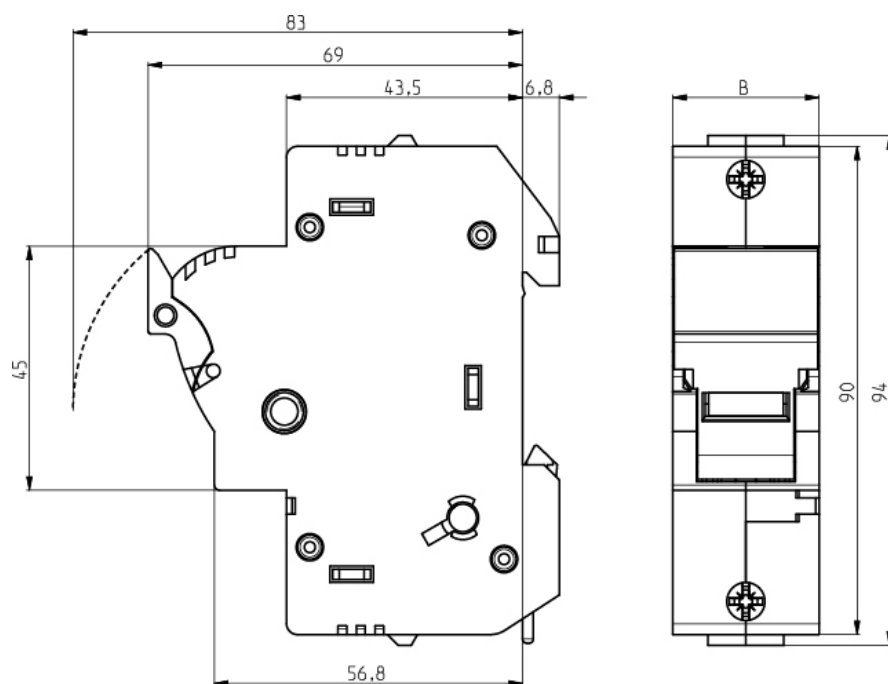

ETIM clasificare internationala

Clasificare	EC002705
Denumire clasă	Holder for cylindrical fuse
Mounting method	Other
For fuse size	14x51 mm
Number of poles	2

Desen cotat

	B
EFD 14 1p	27
EFD 14 1p+N	54
EFD 14 2p	54
EFD 14 3p	81
EFD 14 3p+N	108