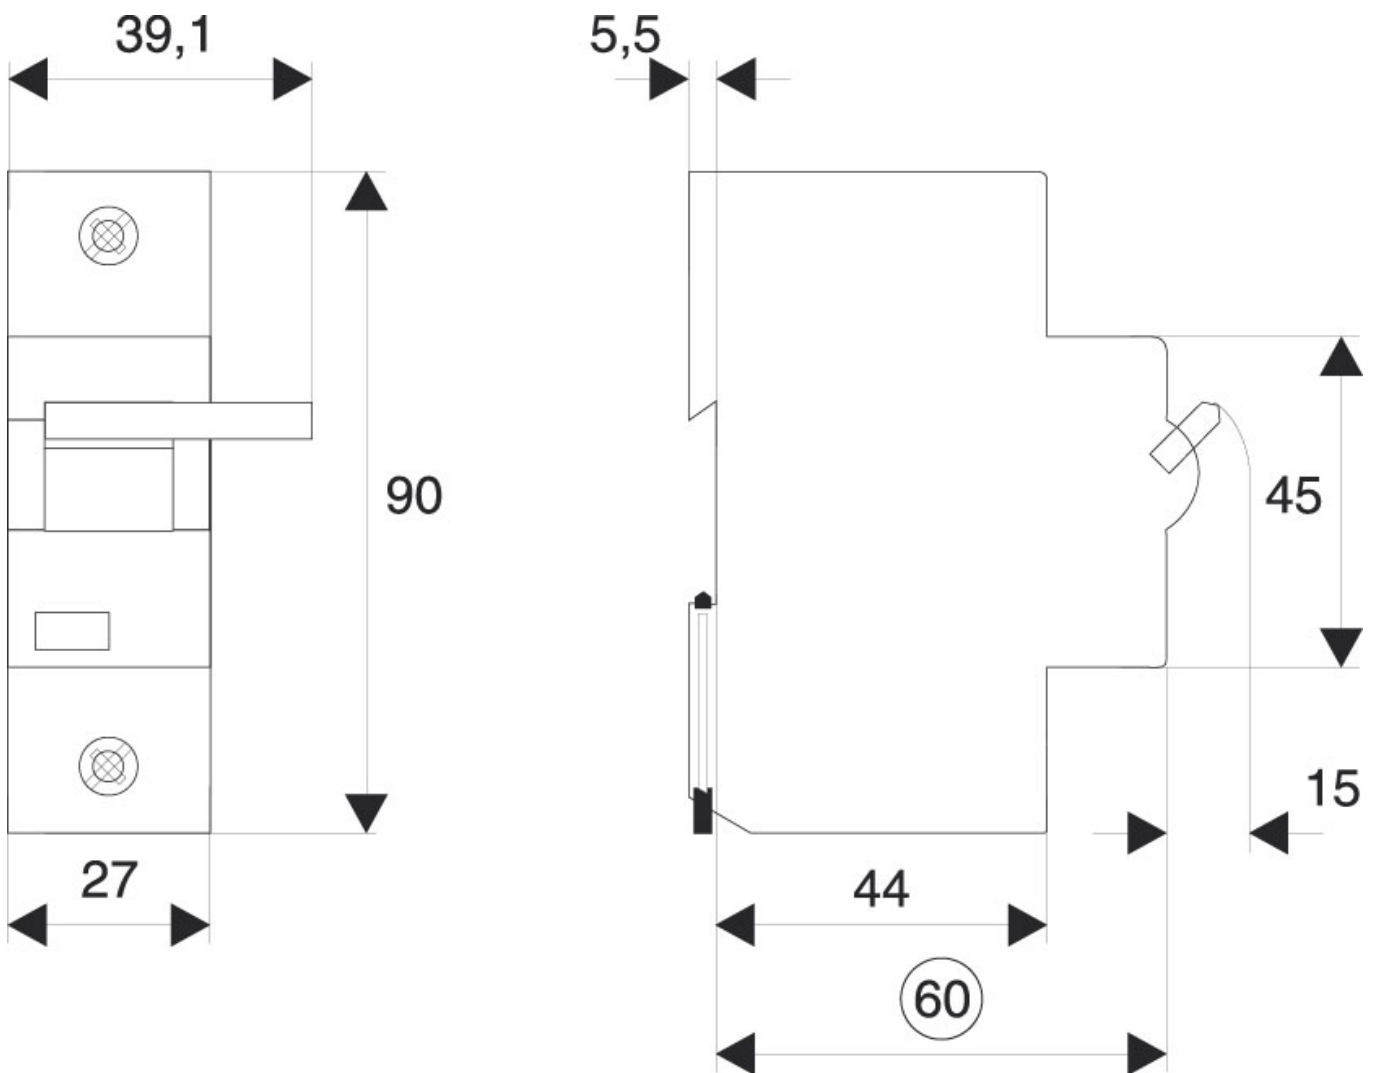

Desen cotat