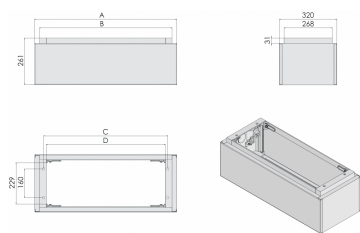

## Specificatii

Cod ETI	001601622
Descriere	KVR-PE 1
Denumire clasă	Bază
Utilizare cu	KVR 1
Accesorii func ionale	Prelungitor pedestal

Pagina de produse online