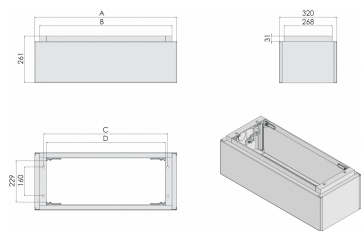

## Specificatii

Cod ETI	001601621
Descriere	KVR-PE 0
Denumire clasă	Bază
Utilizare cu	KVR 0
Accesorii func ionale	Prelungitor pedestal

Pagina de produse online