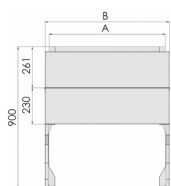

KVR-P 1

Specificatii

Cod ETI	001601612
Descriere	KVR-P 1
Denumire clasă	Piedestal
Utilizare cu	KVR 1
Accesorii func ionale	Piedestal

Pagina de produse online

Alta documentatie

Catalog caracteristici tehnice